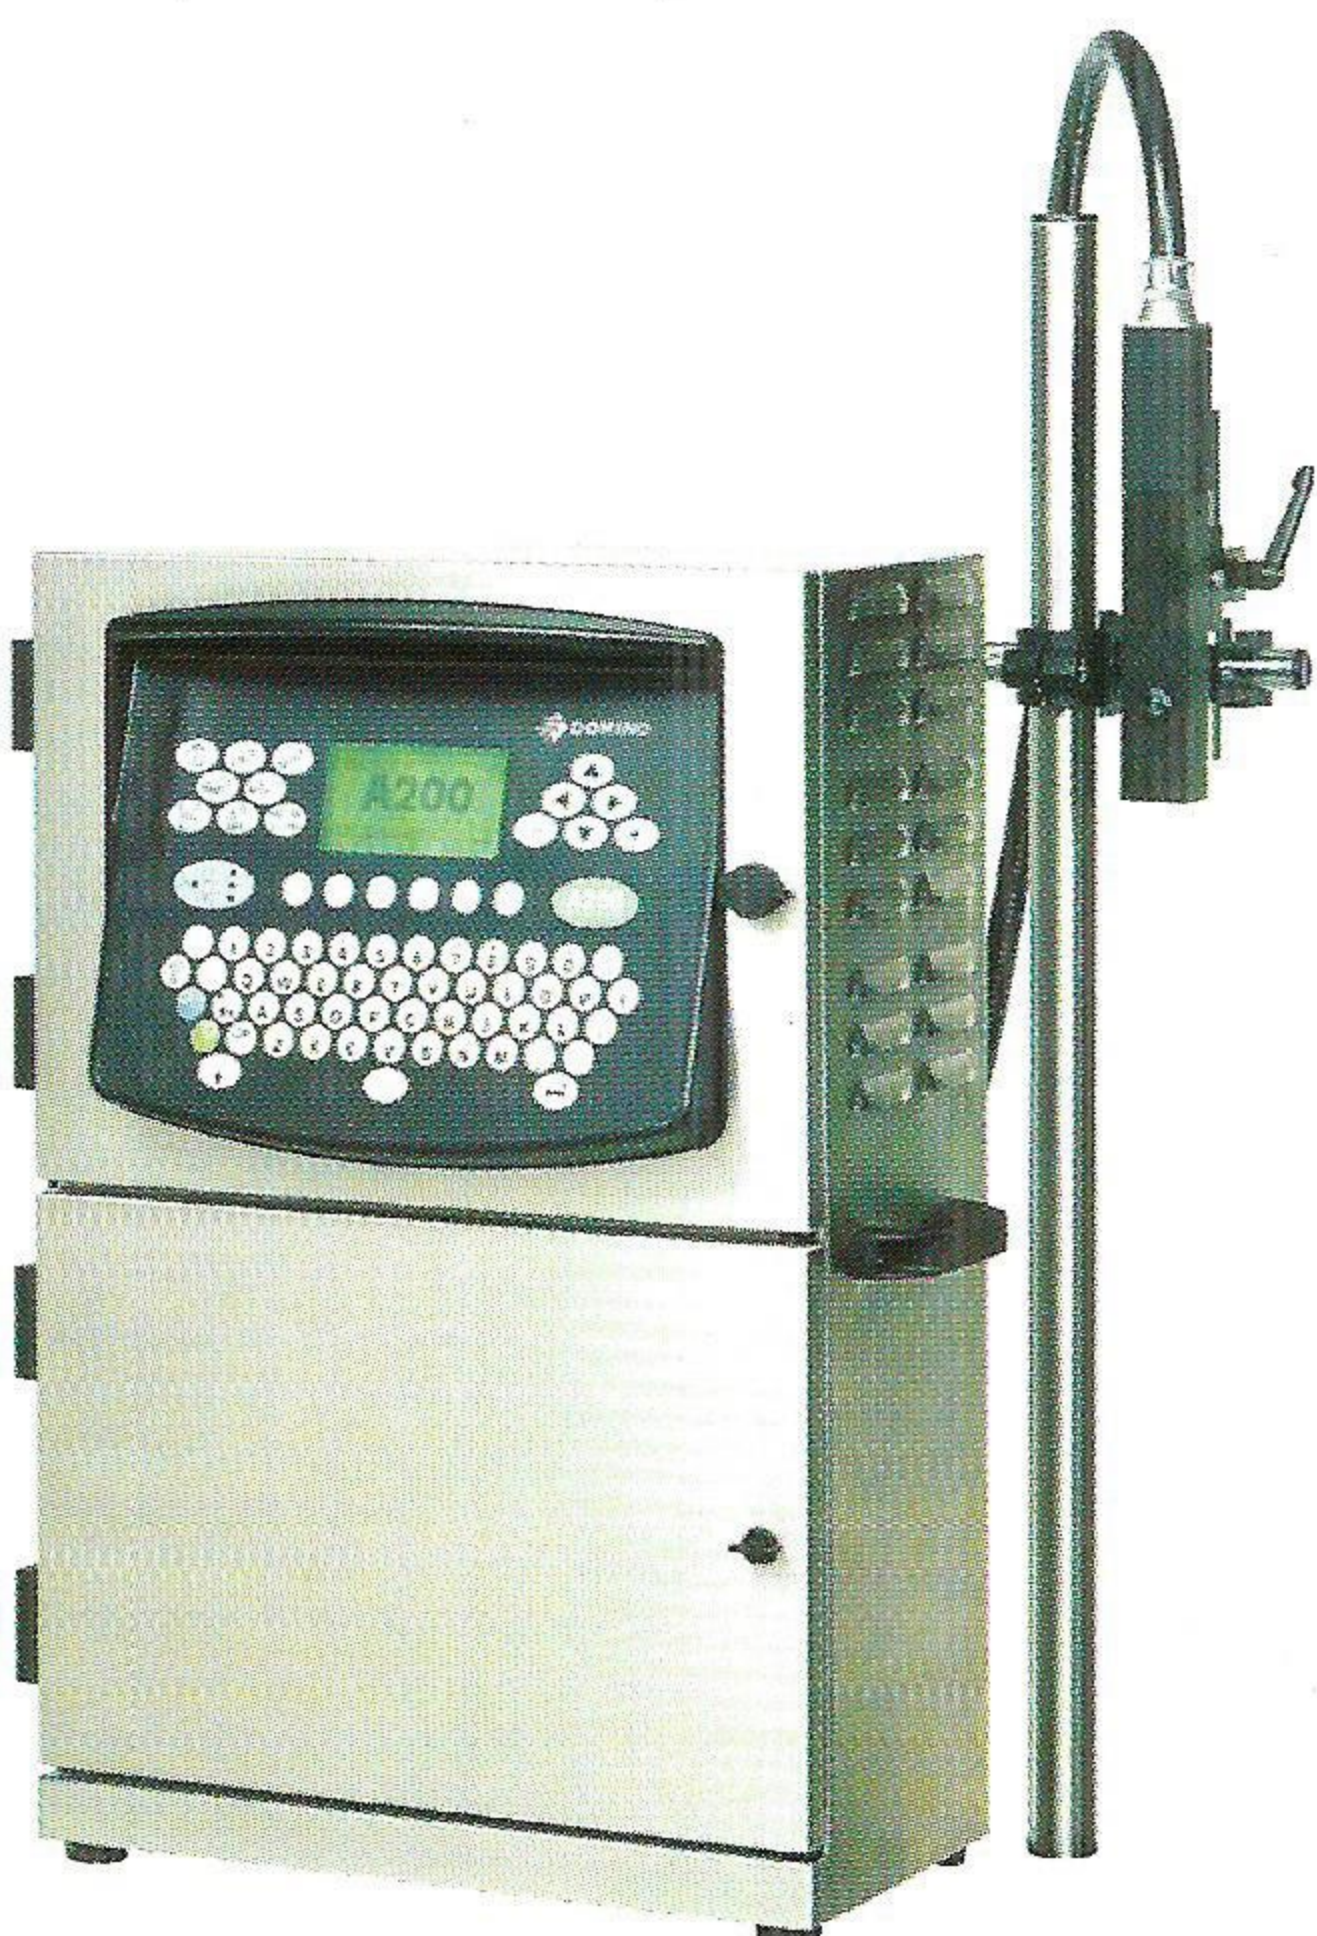

Техническая спецификация

- возможность печати до четырех строчек матричным способом (матрицы 7x5 или 9x5)
- возможность печати форматом FreeForm™
- возможность печати PinPoint™, микро-печать форсункой 40 микрон.
- печать различных символов и графики

Общие сведения

Размер печатающей головки	240 мм x 41 мм x 47 мм
Размеры корпуса A200	245 мм x 475 мм x 725 мм
A400	560 мм x 450 мм x 375 мм
	нержавеющая сталь
Вес корпуса (не заправленный) A200	36 кг
A400	34 кг
Длина кондуита	3 или 6 м

Чернильная система

- Автоматический контроль модуляции, вязкости и давления.
- Чернила спиртовые, водные на основе МЕК или ацетона. Чернила могут быть различных цветов (вплоть до бесцветных), как простые, так и светящиеся в ультрафиолетовом свете.
- Автоматическая промывка.

Внешний интерфейс

- Входы для шагового инкодера и датчика продукта, NPN открытый коллектор 12 В, 100 мА.
- Порт аварийной сигнализации.
- RS232 (110 – 19.2 kBaud, конфигурируемый).

Окружающие условия и электропитание

Диапазон температур:	5–45°C
Влажность	10–90% относительной влажности (без конденсации)
Требования к электропитанию	однофазный ток, автоматический выбор 90–132 В/180–264 В, 50/60 Гц, 200 ВА

7X5 SINGLE LINE ABCDEFGHIJKLMNOPQRSTUVWXYZ 1234567890

7X5 THIN LINE LARGE ABCDEFGH 1234

DOMINO 1L7HQ

DOMINO 2M7HQ

ООО «Глобал Принтинг Системс»

127550, Россия, Москва,
Ул. Прянишникова, 23А
Тел. +7 495 662-7004
Факс +7 495 662-7006
Email: sales@globalprinting.ru
Web: www.globalprinting.ru

Наш региональный представитель:

AL 9804 32709 001

POCC.GB.TH02.B00853